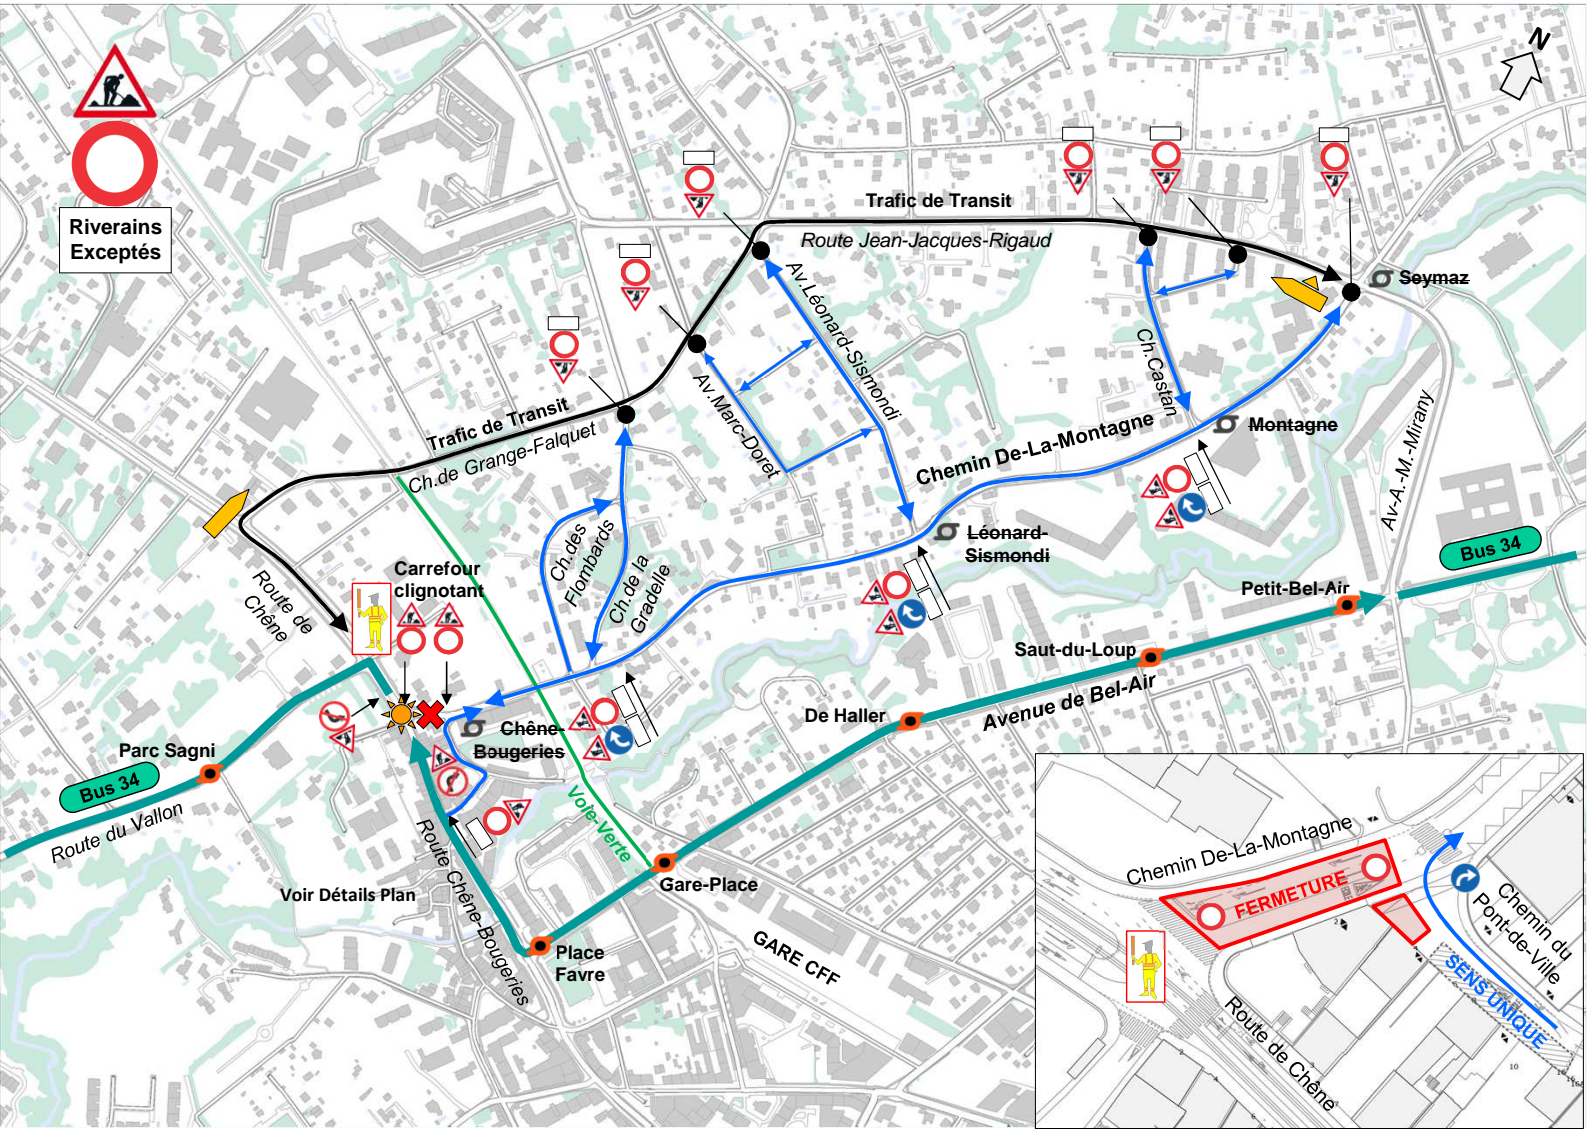

► Commune de Chêne-Bougeries

**ROUTE : CHEMIN DE-LA-MONTAGNE**  
ENTRE LA ROUTE DE CHÊNE ET LE CHEMIN DU PONT-DE-VILLE

ÉTÉ 2024

**IMPACT : FERMETURE À LA CIRCULATION**  
DEUX SEMAINES DU 1<sup>er</sup> JUILLET 2024 AU 15 JUILLET 2024

Déviations Trafic motorisé:

- Déviation du trafic de transit
- Accessibilité des riverains

Déviations Ligne 34 :

- Parcours déviation
- Parcours normal

Arrêts Ligne 34 :

- Non desservis
- Nouveaux arrêts

**Il est recommandé aux usagers de circuler avec la plus grande prudence et de se conformer à la signalisation mise en place pour le chantier.**