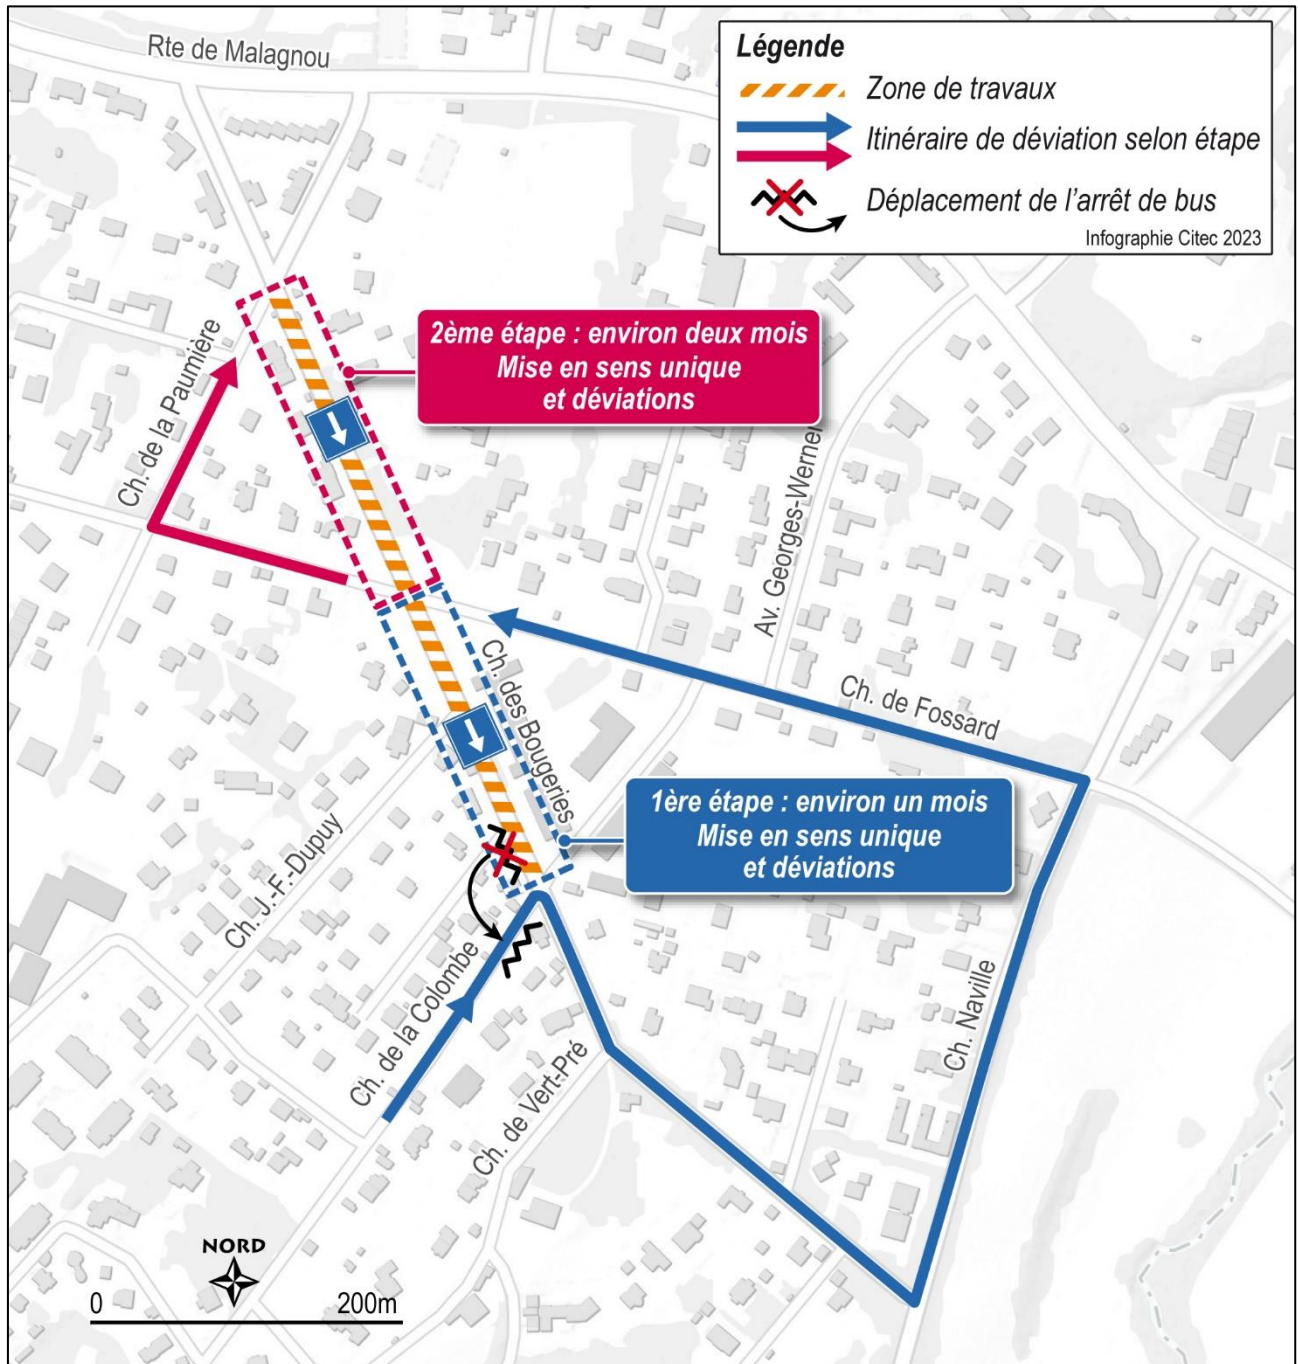

## CHEMIN DES BOUGERIES

## MISE EN SENS UNIQUE – DÉVIATIONS

DÈS LE LUNDI 23 OCTOBRE 2023, DURÉE 4 MOIS ENVIRON

## GE-TRANSPORTS À VOTRE SERVICE

Votre point d'information et d'échanges sur les questions de mobilité à Genève